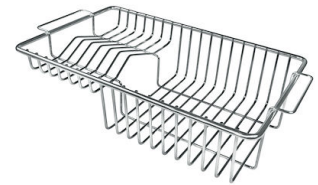

VASCA A RAGGIO STRETTO

Vasche con forme squadrate dal design moderno e con aumentata capienza. Per un'estetica minimal coniugata con la massima praticità.

DETTAGLI

Bordo Installazione

Sottotop

Colorazione

Gun Metal

DATI TECNICI

Cut out size
Dimensioni per foratura top

GALLERIA FOTOGRAFICA

ACCESSORI OPZIONALI

Cestello bianco
8612 100

Cestello inox
8612 000

Cestello portapiatti inox
8100 303
* solo in abbinamento con l'accessorio
8644 101

Griglia portapiatti inox
8100 154

Tagliere in cristallo
8631 300

Tagliere in HDPE
8657 001

Tagliere Twin in HDPE
8644 101

Vaschetta bianca
8153 100

Cestello portapiatti inox
8100 201

Kit grattugia con supporto per anello e vassoio di raccolta alimenti