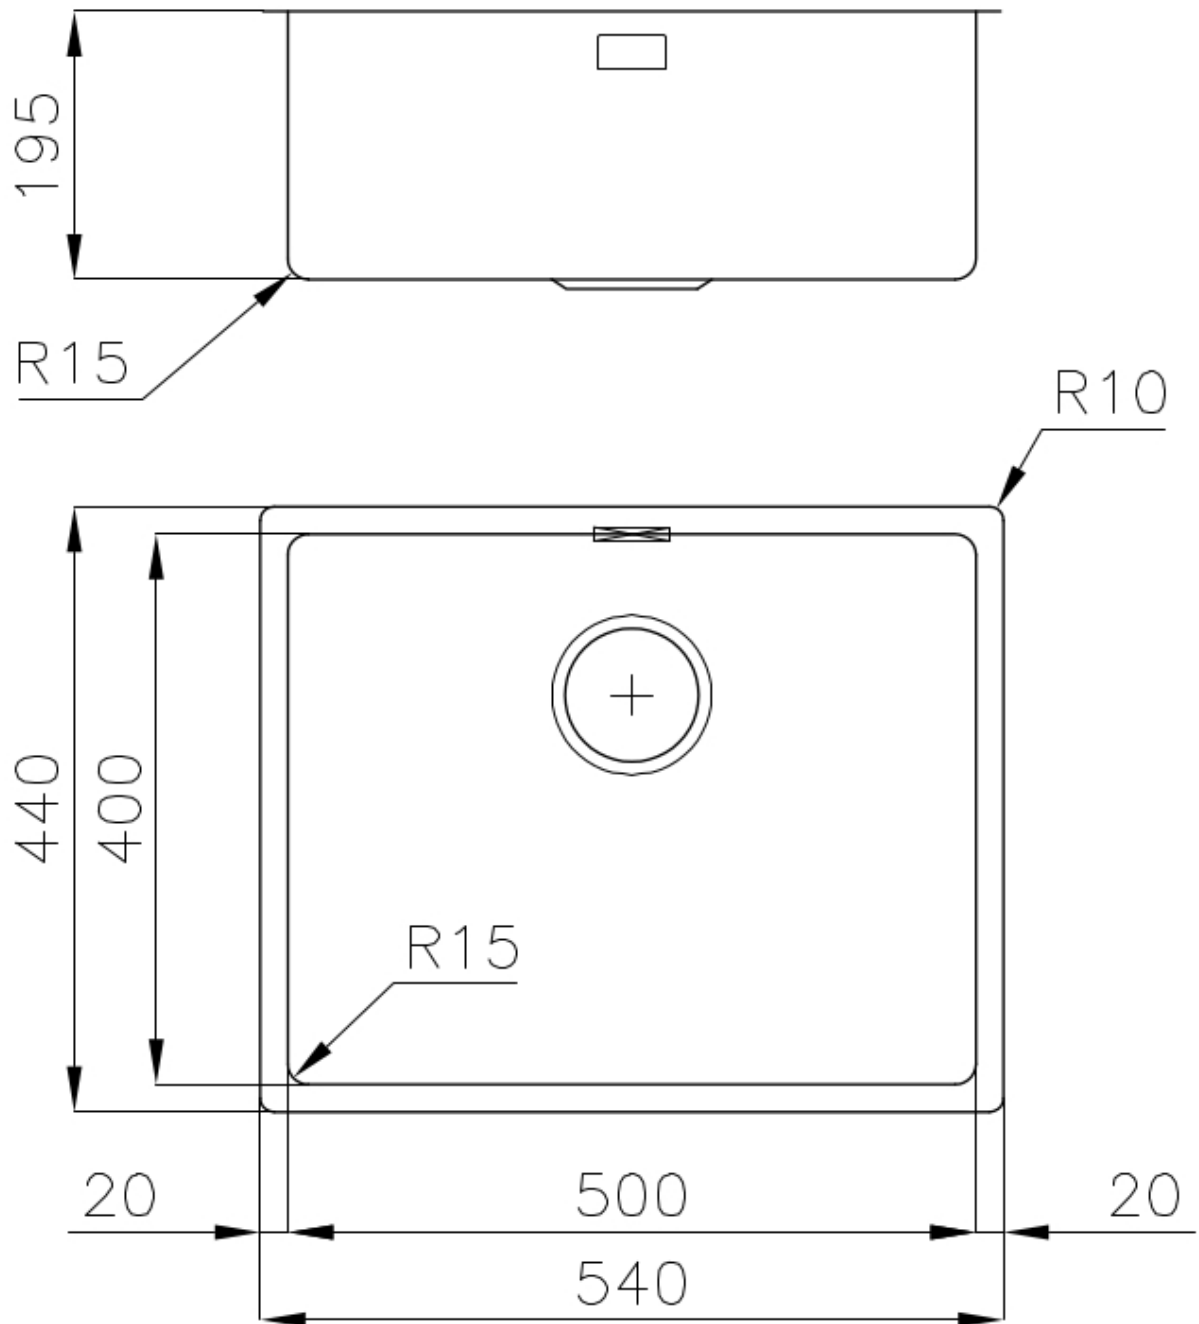

TROPPO PIENO PERIMETRALE

Il troppo/pieno è una sicurezza sempre presente sui lavelli Foster che impedisce il traboccare dell'acqua dalla vasca in caso di dimenticanze. La soluzione a scarico perimetrale migliora l'estetica grazie alla forma squadrata ed essenziale.

VASCA A RAGGIO STRETTO

Vasche con forme squadrate dal design moderno e con aumentata capienza. Per un'estetica minimal coniugata con la massima praticità.

DETTAGLI

Bordo Installazione

Sottotop

Colorazione

Gun Metal

Finitura	PVD
Materiale	Acciaio inox AISI 304
Texture	Spazzolato
Base	60 cm
Dimensioni	540 x 440 mm
Dotazioni standard	Ganci di fissaggio, guarnizione, piletta, troppo-pieno e sifone, Imballo in scatola
Fori Mixer	Nessun foro di serie
Foro incasso	Vedi scheda tecnica
Gocciolatoio	No
Larghezza	54 cm
Misura vasca	500 x 400 mm
Numero vasche	1 vasca
Piletta	Piletta 3,5"

DATI TECNICI

Cut out size
Dimensioni per foratura top

GALLERIA FOTOGRAFICA

ACCESSORI OPZIONALI

Cestello bianco
8612 100

Cestello inox
8612 000

Cestello portapiatti inox
8100 303
* solo in abbinamento con l'accessorio
8644 101